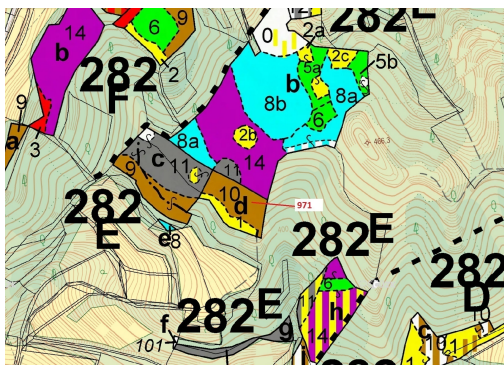

**Lesní pozemek o výměře 4 308 m², podíl 1/1, katastrální území
Lhota Rapotina, obec Lhota Rapotina, o
67901, Lhota Rapotina**

50 000 Kč
za nemovitost

Vyřizuje
Call centrum
exdražby.cz
Tel.: +420 774 740 636
GSM: +420 774 740 636
E-mail:
dotazy@exdražby.cz

Celková plocha: 4 308 m²

Druh pozemku: les

POPIS NEMOVITOSTI: Lesní pozemek o výměře 4 308 m², parcelní číslo 971, podíl 1/1, katastrální území Lhota Rapotina, obec Lhota Rapotina, obec s rozšířenou působností Boskovice, okres Blansko, Jihomoravský kraj. Po těžbě.