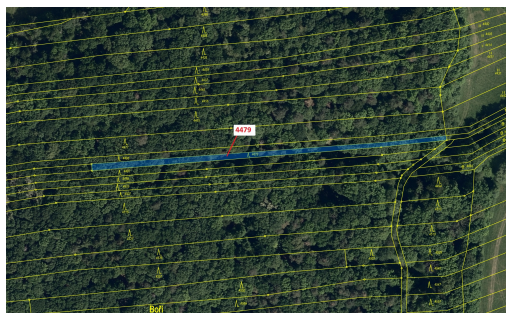

Lesní pozemek o výměře 782 m², podíl 1/1, katastrální území Hradčovice, obec Hradčovice, obec s rozš

68733, Hradčovice

47 000 Kč
za nemovitost

Vyřizuje
Call centrum
exdrazby.cz
Tel.: +420 774 740 636
GSM: +420 774 740 636
E-mail:
dotazy@exdrazby.cz

Celková plocha: 782 m²

Druh pozemku: les

POPIS NEMOVITOSTI: Lesní pozemek o výměře 782 m², parcelní číslo 4479, podíl 1/1, katastrální území Hradčovice, obec Hradčovice, obec s rozšířenou působností Uherský Brod, okres Uherské Hradiště, Zlínský kraj.