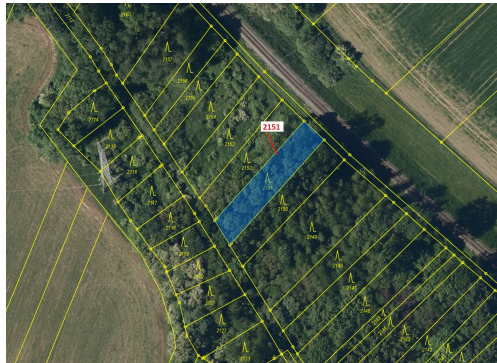

## Lesní pozemek o výměře 660 m<sup>2</sup>, podíl 1/1, katastrální území Bezměrov, obec Bezměrov, obec s rozšířen

76701, Bezměrov

**46 000 Kč**  
za nemovitost

Vyřizuje  
**Call centrum**  
**exdražby.cz**  
**Tel.:** +420 774 740 636  
**GSM:** +420 774 740 636  
**E-mail:**  
[dotazy@exdražby.cz](mailto:dotazy@exdražby.cz)

**Celková plocha:** 660 m<sup>2</sup>

**Druh pozemku:** les

**POPIS NEMOVITOSTI:** Lesní pozemek o výměře 660 m<sup>2</sup>, parcelní číslo 2151, podíl 1/1, katastrální území Bezměrov, obec Bezměrov, obec s rozšířenou působností Kroměříž, okres Kroměříž, Zlínský kraj.