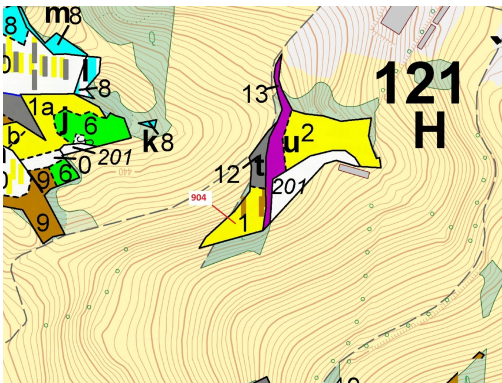

## Lesní pozemek o výměře 2 802 m<sup>2</sup>, podíl 1/1, katastrální území Bystrá nad Jizerou, obec Bystrá nad Ji

51301, Bystrá nad Jizerou

**43 000 Kč**  
za nemovitost

Vyřizuje  
**Call centrum**  
**exdražby.cz**  
**Tel.:** +420 774 740 636  
**GSM:** +420 774 740 636  
**E-mail:**  
[dotazy@exdražby.cz](mailto:dotazy@exdražby.cz)

**Celková plocha:** 2 802 m<sup>2</sup>

**Druh pozemku:** les

**POPIS NEMOVITOSTI:** Lesní pozemek o výměře 2 802 m<sup>2</sup>, parcelní číslo 904, podíl 1/1, katastrální území Bystrá nad Jizerou, obec Bystrá nad Jizerou, obec s rozšířenou působností Semily, okres Semily, Liberecký kraj. Po těžbě.