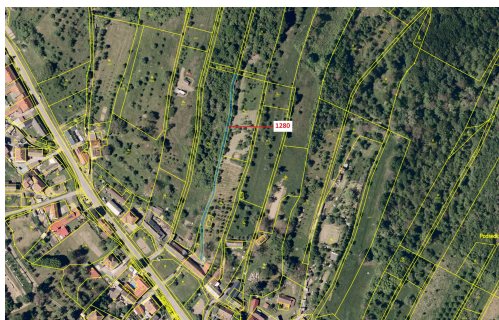

## Ostatní plocha o výměře 461 m<sup>2</sup>, podíl 1/1, katastrální území Jankovice u Uherského Hradiště, obec Ja

687, Jankovice

**42 000 Kč**  
za nemovitost

Vyřizuje  
**Call centrum**  
**exdrazby.cz**  
**Tel.:** +420 774 740 636  
**GSM:** +420 774 740 636  
**E-mail:**  
[dotazy@exdrazby.cz](mailto:dotazy@exdrazby.cz)

**Celková plocha:** 461 m<sup>2</sup>

**Druh pozemku:** ostatní

**POPIS NEMOVITOSTI:** Ostatní plocha o výměře 461 m<sup>2</sup>, parcelní číslo 1280, podíl 1/1, katastrální území Jankovice u Uherského Hradiště, obec Jankovice, obec s rozšířenou působností Uherské Hradiště, okres Uherské Hradiště, Zlínský kraj.