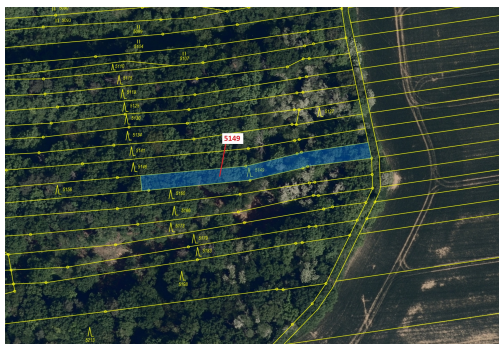

Lesní pozemek o výměře 694 m², podíl 1/1, katastrální území Hradčovice, obec Hradčovice, obec s rozš

68733, Hradčovice

41 000 Kč
za nemovitost

Vyřizuje
Call centrum
exdrazby.cz
Tel.: +420 774 740 636
GSM: +420 774 740 636
E-mail:
dotazy@exdrazby.cz

Celková plocha: 694 m²

Druh pozemku: les

POPIS NEMOVITOSTI: Lesní pozemek o výměře 694 m², parcelní číslo 5149, podíl 1/1, katastrální území Hradčovice, obec Hradčovice, obec s rozšířenou působností Uherský Brod, okres Uherské Hradiště, Zlínský kraj.