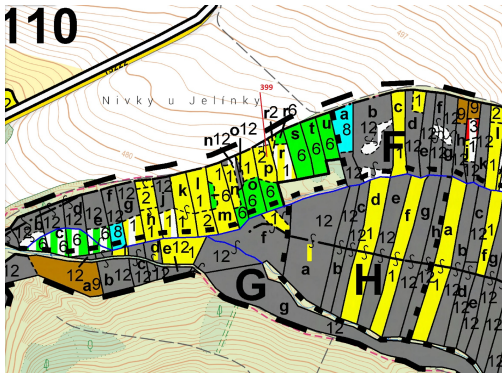

Lesní pozemek o výměře 2054 m², podíl 1/1, katastrální území Chotěbudice, obec Chotěbudice, obec s r

67531, Chotěbudice

40 000 Kč
za nemovitost

Vyřizuje
Call centrum
exdrazby.cz
Tel.: +420 774 740 636
GSM: +420 774 740 636
E-mail:
dotazy@exdrazby.cz

Celková plocha: 2 054 m²

Druh pozemku: les

POPIS NEMOVITOSTI: Lesní pozemek o výměře 2054 m², parcelní číslo 399, podíl 1/1, katastrální území Chotěbudice, obec Chotěbudice, obec s rozšířenou působností Moravské Budějovice, okres Třebíč, Kraj Vysočina.