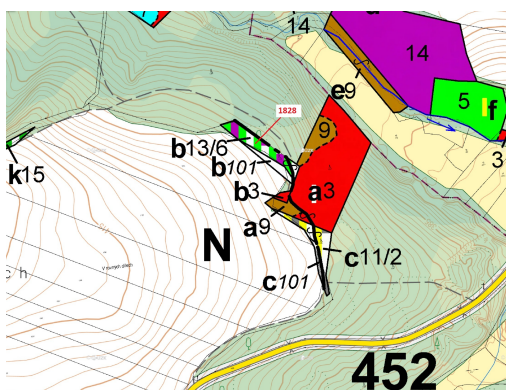

Lesní pozemek o výměře 1841 m², podíl 1/1, katastrální území Chotýšany, obec Chotýšany, obec s rozší

25728, Chotýšany

40 000 Kč
za nemovitost

Vyřizuje
Call centrum
exdrazby.cz
Tel.: +420 774 740 636
GSM: +420 774 740 636
E-mail:
dotazy@exdrazby.cz

Celková plocha: 1 841 m²

Druh pozemku: les

POPIS NEMOVITOSTI: Lesní pozemek o výměře 1841 m², parcelní číslo 1828, podíl 1/1, katastrální území Chotýšany, obec Chotýšany, obec s rozšířenou působností Benešov, okres Benešov, Středočeský kraj. Po těžbě.