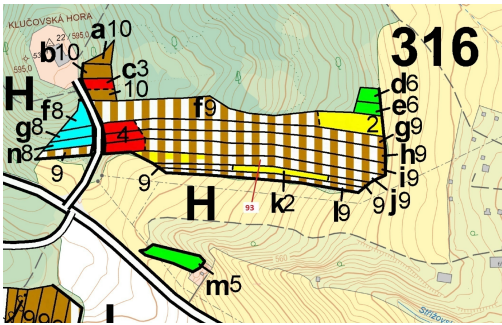

Lesní pozemek o výměře 3316 m², podíl 1/1, katastrální území Klučov, obec Klučov, obec s rozšířenou

28201, Klučov

39 000 Kč
za nemovitost

Vyřizuje
Call centrum
exdrazby.cz
Tel.: +420 774 740 636
GSM: +420 774 740 636
E-mail:
dotazy@exdrazby.cz

Celková plocha: 3 316 m²

Druh pozemku: les

POPIS NEMOVITOSTI: Lesní pozemek o výměře 3316 m², parcelní číslo 93, podíl 1/1, katastrální území Klučov, obec Klučov, obec s rozšířenou působností Třebíč, okres Třebíč, Kraj Vysočina. Po těžbě.