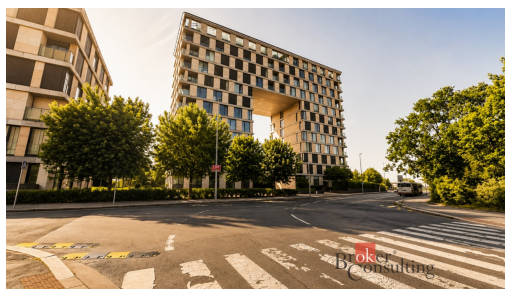

Pronájem, byty/2+kk, 53 m², K sídlišti, Nusle, 14000 Praha 4 [ID 85441]

K sídlišti, Praha 4, Praha

38 000 Kč
za měsíc

Vyřizuje

Zákaznická Linka

Tel.: 800100164

GSM: +420 800 100 164

E-mail:

realityspolu@bcas.cz

Dispozice bytu: 2+kk

Počet podlaží v domě: 12

Druh objektu: smíšená

Vlastnictví: osobní

Energetická náročnost: G - Mimořádně nevhodná

Podlaží v domě: 5

Celková podlahová plocha: 53 m²

Stav objektu: velmi dobrý

Umístění objektu: centrum obce

POPIS NEMOVITOSTI: Výjimečný výhled na Pražský hrad, recepcce, fitness a kompletní vybavení. Nabízíme k pronájmu nadstandardní byt 2+kk v prestižní Rezidenci Kavčí Hory.

Byt se nachází v 5. nadzemním podlaží a disponuje lodžii, ze které se otevírá výjimečný výhled na panorama Pražského hradu a ikonické dominanty metropole.

Byt je kompletně vybaven a připraven k okamžitému nastěhování. K dispozici je veškeré zařízení (vyhřívání podlaha, kuchyňské spotřebiče, nábytek atd.) potřebné pro komfortní bydlení bez dalších investic. Součástí pronájmu je také parkovací stání a samostatná sklepní místnost.

Rezidence Kavčí Hory nabízí svým rezidentům nadstandardní zázemí včetně recepcce a privátního fitness centra přímo v budově.

Velkou výhodou je bezprostřední blízkost obchodního centra Arkády Pankrác, stanice metra C - Pankrác a kompletní