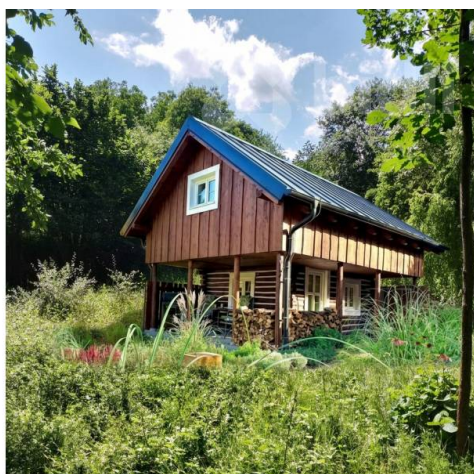

Celková plocha: 829 m²

Energetická náročnost: G - Mimořádně
nehospodárná

Druh pozemku: zahrada

POPIS NEMOVITOSTI: Hledáte místo, kde vaše děti vyrostou v bezpečném a klidném prostředí? Nabízíme vám vzácnou příležitost vlastnit pozemek o rozměrech 829 m² přímo na o kraji malebných Puclic.

Představte si svůj nový domov v příjemném okolí, kde vás ráno probudí klid, nikoliv hluk města. Díky zastavitelnosti až 30 % zde najdete ideální prostor pro útulný rodinný dům se zahradou, která bude vašim soukromým rájem. Lokalita nabízí dokonalou rovnováhu mezi odtazitostí od shonu a výbornou dostupností všeho potřebného.

Udělejte krok k realizaci svého snu o vlastním bydlení a zavolejte si o prohlídku, těším se na Vás v malebné vesničce Puclice.

Technické zázemí: Možnost přivedení elektřiny v rámci investiční akce ČEZ. Pro zajištění vody a kanalizace je doporučeno řešení vlastní studny a čistírny odpadních vod (ČOV), což zaručuje maximální soběstačnost a nezávislost