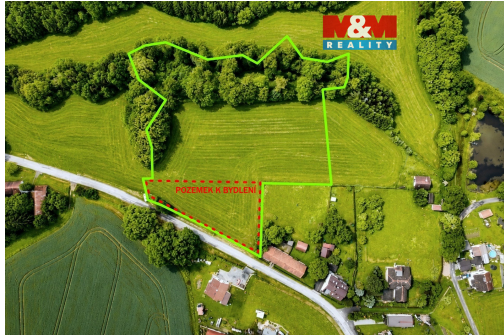

Prodej souboru pozemků v Bohumilicích u Ledče nad Sázavou

58401, Kožlí

5 150 000 Kč
za nemovitost

Vyřizuje

Benc Petra**Tel.:** 800 100 446**GSM:** 296 399 006**E-mail:** info@mmreality.cz**Celková plocha:** 12 665 m²**Druh pozemku:** pro bydlení**Umístění objektu:** okraj obce

POPIS NEMOVITOSTI: Nabízíme k prodeji soubor pozemků v Bohumilicích o celkové výměře 12 665 m² - zastavitelná část, pastviny i vlastní les v jednom celku.

Dle územního plánu je cca 2 300 m² pozemků parc. č. 277/10 a 284/4 u komunikace vedeno jako zastavitelná plocha pro venkovské bydlení. Zbylá část parc. č. 277/10 o výměře cca 6 835 m² je trvalý travní porost, vhodný jako pastvina, louka, sad či zázemí pro chov koní, ovcí nebo jiných zvířat. Součástí prodeje je také lesní pozemek parc. č. 285. Inženýrské sítě jsou dle ÚP řešeny v návaznosti na stávající zástavbu; elektřina je v dosahu, vodovod dle ÚP v návaznosti na novou zástavbu, kanalizace je řešena koncepčně.

Nemovitost leží v těsné blízkosti Ledče nad Sázavou s kompletní občanskou vybaveností. Ideální pro venkovské bydlení, vlastní hospodářství i jako dlouhodobá investice do půdy.

Přijďte se přesvědčit osobně - rádi vás pozemky provedeme a ukážeme jejich skutečný potenciál.