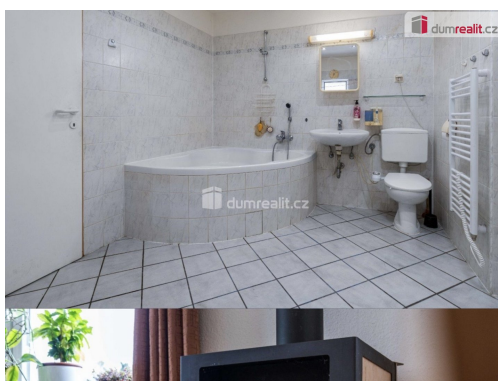

Pronájem pokoje 12m², Praha 5 Lipenec

Jílovištská, 15531, Praha-Lipence, Praha

10 000 Kč

za měsíc

+popl. 3000

Vyřizuje

Petra Bílková

Tel.: 734 222 111

GSM: 723 636 845

E-mail:

bilkova@dumrealit.cz

Dispozice bytu:	1+kk
Počet podlaží v domě:	2
Druh objektu:	cihlová
Vlastnictví:	osobní
Energetická náročnost:	A - Mimořádně úsporná

Podlaží v domě:	1
Celková podlahová plocha:	12 m²
Stav objektu:	po rekonstrukci
Popis vybavení:	...

POPIS NEMOVITOSTI: Pronájem pokoje 12m², Praha 5 Lipence. Dům disponuje velkou zahradou a starším bazénem, celkem 3 kuchyně, dvě koupelny, pračku a sušičku. Pro 10 pokojů. Volný od 15.8.2026
Pro více informací kontaktujte makléře. Ev. číslo: 656676.