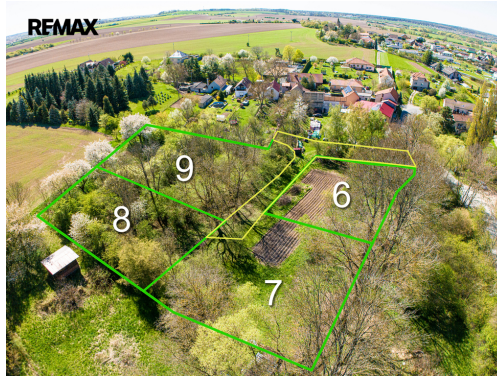

7 390 000 Kč
za nemovitost

včetně provize, právního
servisu a advokátní
úschovy

Vyřizuje
Ing. Marek Bartošek
Tel.: +420 733 149 056
GSM: +420731194400
E-mail:
marek.bartošek@re-max.cz

Celková plocha:	1 059 m²	Druh pozemku:	pro bydlení
Inženýrské sítě:	vodovod; kanalizace; elektřina	Umístění objektu:	klidná část obce
Doprava:	silnice; autobus	Komunikace:	asfaltová

POPIS NEMOVITOSTI: Nabízíme Vám ke koupi atraktivní pozemek určený k bydlení, nacházející se v malebné části Tlustovousy (obec Tuklaty, okres Kolín). Tento pozemek o celkové ploše 1059 m² (označen jako 6) nabízí skvělou příležitost pro výstavbu rodinného domu podle vašich představ. Jedná se o 4 nově vzniklé stavební parcely se společnou příjezdovou parcelou, která ústí na stávající asfaltovou komunikaci, kde také nalezneme potřebné sítě k připojení (vodovod, tlaková kanalizace a elektřina).

Tlustovousy jsou klidná venkovská lokalita jen 25 minut vlakem od centra Prahy; kompletní školní vybavení (MŠ + ZŠ) přímo v Tuklatech; plná občanská vybavenost včetně lékařů a supermarketů v Úvalech do 5 minut autem; krásná příroda a lesy v bezprostředním okolí

Vzhledem k rozloze a charakteru pozemku je možné zde realizovat nejen rodinný dům, ale i další využití, které souvisí s bydlením.

Pozemek je ideální pro ty, kteří hledají klidné místo mimo ruch města, ale přitom chtějí mít dobrý přístup k veškeré občanské vybavenosti.

Domluvte si prohlídku a vyberte si jeden ze tří nabízených pozemků

Prodávající si vyhrazuje právo vybrat kupujícího na základě jím zvolených kritérií.