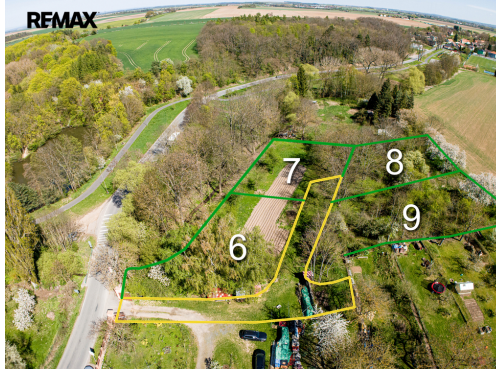

9 590 000 Kč
za nemovitost

včetně provize, právního
servisu a advokátní
úschovy

Vyřizuje
Ing. Marek Bartošek
Tel.: +420 733 149 056
GSM: +420731194400
E-mail:
marek.bartošek@re-max.cz

Celková plocha:	1 368 m²	Druh pozemku:	pro bydlení
Inženýrské sítě:	vodovod; kanalizace; elektřina	Umístění objektu:	klidná část obce
Doprava:	silnice; autobus	Komunikace:	asfaltová

POPIS NEMOVITOSTI: Nabízíme Vám ke koupi atraktivní pozemek určený k bydlení, nacházející se v malebné části Tlustovousy (obec Tuklaty, okres Kolín). Tento pozemek o celkové ploše 1059 m² (označen jako 6) nabízí skvělou příležitost pro výstavbu rodinného domu podle vašich představ. Jedná se o 4 nově vzniklé stavební parcely se společnou příjezdovou parcelou, která ústí na stávající asfaltovou komunikaci, kde také nalezneme potřebné sítě k připojení (vodovod, tlaková kanalizace a elektřina).

Tlustovousy jsou klidná venkovská lokalita jen 25 minut vlakem od centra Prahy; kompletní školní vybavení (MŠ + ZŠ) přímo v Tuklatech; plná občanská vybavenost včetně lékařů a supermarketů v Úvalech do 5 minut autem; krásná příroda a lesy v bezprostředním okolí

Vzhledem k rozloze a charakteru pozemku je možné zde realizovat nejen rodinný dům, ale i další využití, které souvisí s bydlením.

Pozemek je ideální pro ty, kteří hledají klidné místo mimo ruch města, ale přitom chtějí mít dobrý přístup k veškeré občanské vybavenosti.

Domluvte si prohlídku a vyberte si jeden ze tří nabízených pozemků
Prodávající si vyhrazuje právo vybrat kupujícího na základě jím zvolených kritérií.