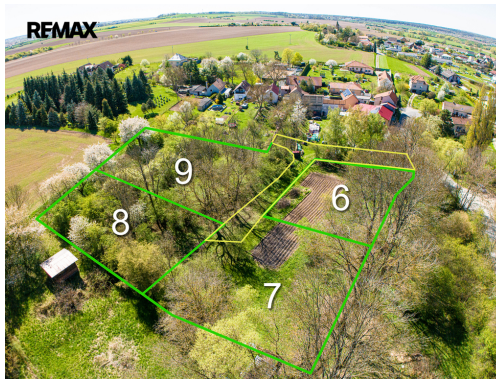

Prodej stavebního pozemku 1059 m² Tlustovousy

Tuklaty

RE - buďte investiční!
Hlavní využití
Přípustné využití
Nejvhodnější využití
Podmínky pro stavební úpravy