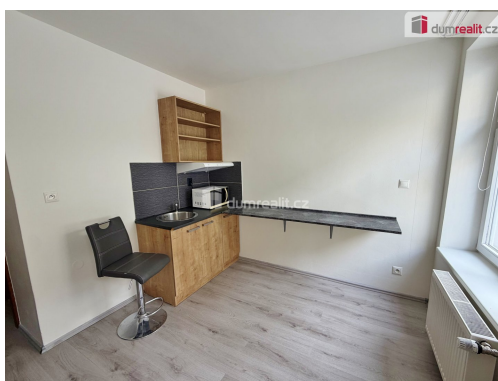

Apartmány v centru

Donská, 10100, Praha 10, Praha

14 590 000 Kč
za nemovitost

Vyřizuje

Lenka Voborníková

Tel.: 734 222 111

GSM: 734 699 950

E-mail:

vobornikova@dumrealit.cz

Celková plocha: 85 m²

Stav objektu: velmi dobrý

Energetická náročnost: G - Mimořádně nevhodná

Druh objektu: cihlová

Účel budovy: Jiný

POPIS NEMOVITOSTI: Prodej čtyř apartmánů, které se společnou chodbou a technickým zázemím tvoří jeden funkční investiční celek, situovaný v prvním patře cihlového činžovního domu v prestižní klidné lokalitě přímo navazující na centrum města.

Jde o bytovou jednotku rozdělenou na čtyři vybavené apartmány z nichž každý má výhled do klidného tichého vnitrobloku, koupelnu s toaletou a kuchyňský kout.

Apartmány jsou dlouhodobě využívány pro krátkodobý pronájem. Nemovitost je prodávána včetně veškerého vybavení, což umožňuje okamžité pokračování v zavedeném provozu bez nutnosti větších investic.

Vršovice jsou žádanou lokalitou, která nabízí kombinaci klidného bydlení s výbornou dostupností do centra města a kompletní občanskou vybaveností. V blízkosti se nachází parky, obchody, restaurace, kavárny a další služby.

Pro více informací či prohlídku neváhejte kontaktovat makléře. Ev. číslo: 656678.