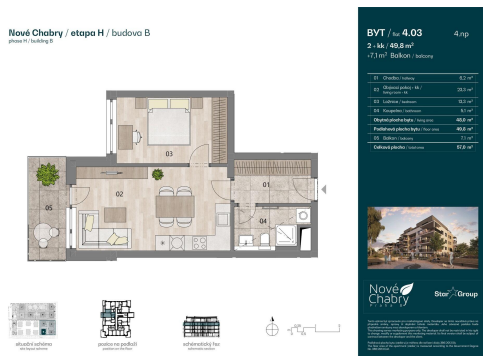

Prodej bytu 2+kk 50 m²

Dvorní, 18400, Praha-Dolní Chabry, Praha

8 300 000 Kč
za nemovitost

Vyřizuje

Karel Bartek

Tel.: 800 810 100

GSM: 730 516 464

E-mail:

info@proximachabry.cz