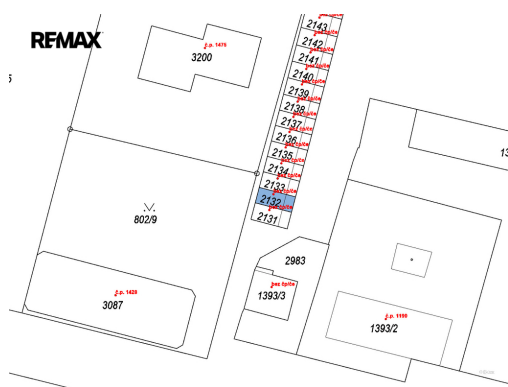

Prodej garáže v Ostrově za pekárnou

U Pekárny, Ostrov

550 000 Kč
za nemovitost

Vyřizuje
Jana Klimešová
GSM: +420608526462
E-mail:
jana.klimesova@re-max.cz

Počet podlaží v domě:

Stav objektu:

velmi dobrý

Elektrina:

Elektro - 230 V

Druh objektu:

cihlová

Umístění objektu:

klidná část obce

Energetická náročnost:

G - Mimořádně
nehospodárná

POPIS NEMOVITOSTI: Nabízíme k prodeji garáž v obci Ostrov.

Garáž má zastavěnou plochu 26 m² a je ve velmi dobrém stavebním stavu. Vloni nová střecha. K dispozici je připojení na elektrickou energii, což umožňuje využití různých elektrických zařízení a osvětlení.

Přístup k garáži je možný po zpevněné vozovce, což zajišťuje komfortní a bezproblémový příjezd nejen v teplých, ale i v chladnějších obdobích.

Tato nemovitost se hodí nejen pro parkování vozidla, ale také jako sklad pro různé potřeby či náradí. Její poloha v obci Ostrov nabízí klidné a bezpečné prostředí.

V případě zájmu o prohlídku nás neváhejte kontaktovat.

Prodávající si vyhrazuje právo vybrat kupujícího na základě jím zvolených kritérií.