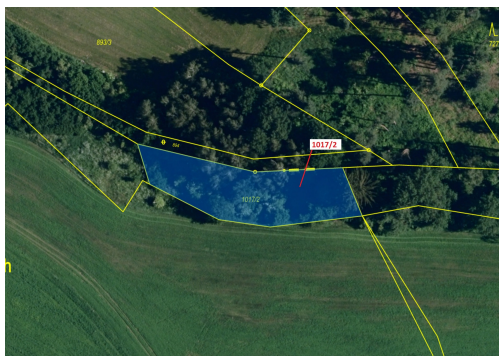

## Ostatní plocha o výměře 1043 m<sup>2</sup>, podíl 1/1, katastrální území Březí u Osové Bítýšky, obec Březí, obe

59453, Březí

**37 000 Kč**  
za nemovitost

Vyřizuje  
**Call centrum**  
**exdražby.cz**  
**Tel.:** +420 774 740 636  
**GSM:** +420 774 740 636  
**E-mail:**  
[dotazy@exdražby.cz](mailto:dotazy@exdražby.cz)

**Celková plocha:** 1 043 m<sup>2</sup>

**Druh pozemku:** ostatní

**POPIS NEMOVITOSTI:** Ostatní plocha o výměře 1043 m<sup>2</sup>, parcelní číslo 1017/2, podíl 1/1, katastrální území Březí u Osové Bítýšky, obec Březí, obec s rozšířenou působností Velké Meziříčí, okres Žďár nad Sázavou, Kraj Vysočina.