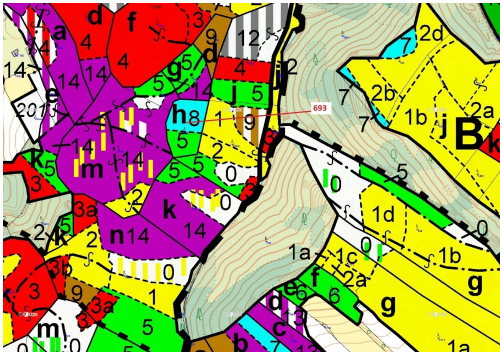

Lesní pozemek o výměře 2813 m², podíl 1/1, katastrální území Žďárec, obec Žďárec, obec s rozšířenou

59451, Žďárec

37 000 Kč
za nemovitost

Vyřizuje

Call centrum

exdražby.cz

Tel.: +420 774 740 636

GSM: +420 774 740 636

E-mail:

dotazy@exdražby.cz

Celková plocha: 2 813 m²

Druh pozemku: les

POPIS NEMOVITOSTI: Lesní pozemek o výměře 2813 m², parcelní číslo 693, podíl 1/1, katastrální území Žďárec, obec Žďárec, obec s rozšířenou působností Tišnov, okres Brno-venkov, Jihomoravský kraj. Po těžbě.