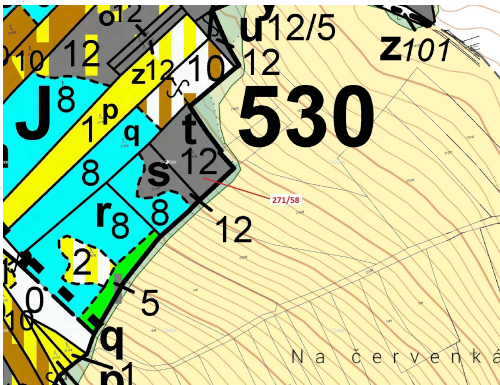

Lesní pozemek o výměře 2102 m², podíl 1/1, katastrální území Milavče, obec Milavče, obec s rozšířeno

34401, Milavče

33 000 Kč
za nemovitost

Vyřizuje
Call centrum
exdražby.cz
Tel.: +420 774 740 636
GSM: +420 774 740 636
E-mail:
dotazy@exdražby.cz

Celková plocha: 2 102 m²

Druh pozemku: les

POPIS NEMOVITOSTI: Lesní pozemek o výměře 2102 m², parcelní číslo 271/58, podíl 1/1, katastrální území Milavče, obec Milavče, obec s rozšířenou působností Domažlice, okres Domažlice, Plzeňský kraj. Po těžbě.