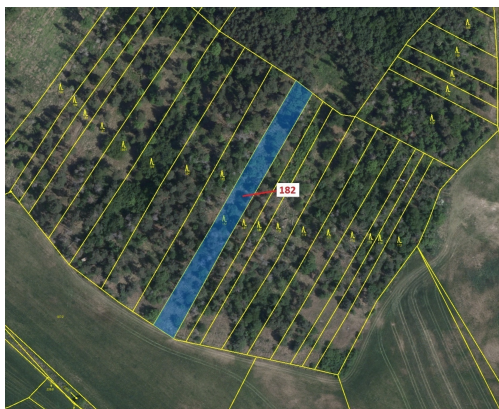

Lesní pozemek o výměře 2665 m², podíl 1/1, katastrální území Klučov, obec Klučov, obec s rozšířenou

28201, Klučov

32 000 Kč
za nemovitost

Vyřizuje
Call centrum
exdrazby.cz
Tel.: +420 774 740 636
GSM: +420 774 740 636
E-mail:
dotazy@exdrazby.cz

Celková plocha: 2 665 m²

Druh pozemku: les

POPIS NEMOVITOSTI: Lesní pozemek o výměře 2665 m², parcelní číslo 182, podíl 1/1, katastrální území Klučov, obec Klučov, obec s rozšířenou působností Třebíč, okres Třebíč, Kraj Vysočina. Po těžbě.