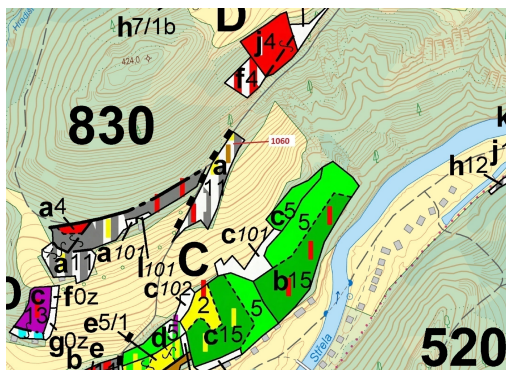

## Lesní pozemek o výměře 1 462 m<sup>2</sup>, podíl 1/1, katastrální území Horní Hradiště, obec Plasy, obec s roz

33101, Plasy

**28 000 Kč**  
za nemovitost

Vyřizuje  
**Call centrum**  
**exdrazby.cz**  
**Tel.:** +420 774 740 636  
**GSM:** +420 774 740 636  
**E-mail:**  
[dotazy@exdrazby.cz](mailto:dotazy@exdrazby.cz)

**Celková plocha:** 1 462 m<sup>2</sup>

**Druh pozemku:** les

**POPIS NEMOVITOSTI:** Lesní pozemek o výměře 1 462 m<sup>2</sup>, parcelní číslo 1060, podíl 1/1, katastrální území Horní Hradiště, obec Plasy, obec s rozšířenou působností Kralovice, okres Plzeň-sever, Plzeňský kraj. Po těžbě.