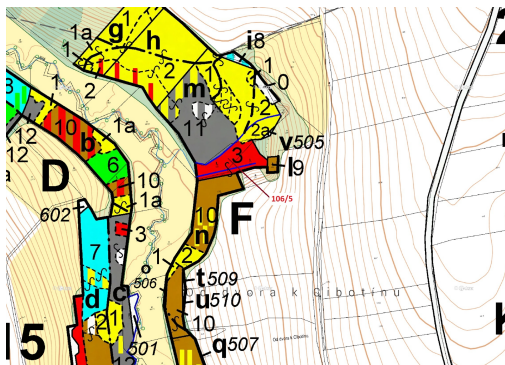

Lesní pozemek o výměře 1408 m², podíl 1/1, katastrální území Macourov, obec Žižkovo Pole, obec s roz

58222, Žižkovo Pole

28 000 Kč
za nemovitost

Vyřizuje
Call centrum
exdrazby.cz
Tel.: +420 774 740 636
GSM: +420 774 740 636
E-mail:
dotazy@exdrazby.cz

Celková plocha: 1 408 m²

Druh pozemku: les

POPIS NEMOVITOSTI: Lesní pozemek o výměře 1408 m², parcelní číslo 106/5, podíl 1/1, katastrální území Macourov, obec Žižkovo Pole, obec s rozšířenou působností Havlíčkův Brod, okres Havlíčkův Brod, Kraj Vysočina.