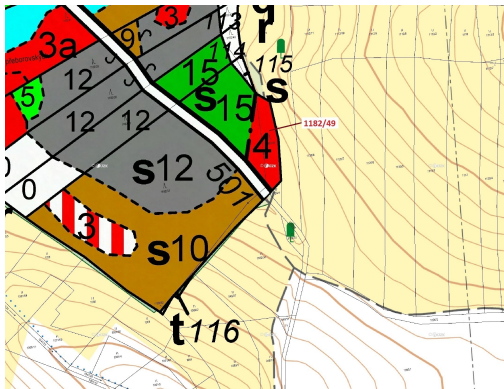

Lesní pozemek o výměře 1165 m², podíl 1/1, katastrální území Přeborov, obec Přeborov, obec s rozšíře

39901, Přeborov

28 000 Kč
za nemovitost

Vyřizuje
Call centrum
exdrazby.cz
Tel.: +420 774 740 636
GSM: +420 774 740 636
E-mail:
dotazy@exdrazby.cz

Celková plocha: 1 165 m²

Druh pozemku: les

POPIS NEMOVITOSTI: Lesní pozemek o výměře 1165 m², parcelní číslo 1182/49, podíl 1/1, katastrální území Přeborov, obec Přeborov, obec s rozšířenou působností Milevsko, okres Písek, Jihočeský kraj. Po těžbě.