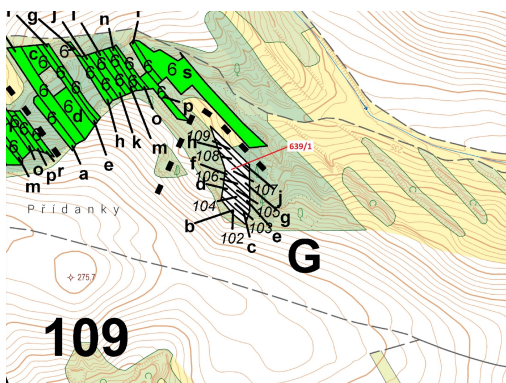

## Lesní pozemek o výměře 453 m<sup>2</sup>, podíl 1/1, katastrální území Jalubí, obec Jalubí, obec s rozšířenou p

68705, Jalubí

**27 000 Kč**  
za nemovitost

Vyřizuje  
**Call centrum**  
**exdrazby.cz**  
**Tel.:** +420 774 740 636  
**GSM:** +420 774 740 636  
**E-mail:**  
[dotazy@exdrazby.cz](mailto:dotazy@exdrazby.cz)

**Celková plocha:** 453 m<sup>2</sup>

**Druh pozemku:** les

**POPIS NEMOVITOSTI:** Lesní pozemek o výměře 453 m<sup>2</sup>, parcelní číslo 639/1, podíl 1/1, katastrální území Jalubí, obec Jalubí, obec s rozšířenou působností Uherské Hradiště, okres Uherské Hradiště, Zlínský kraj.