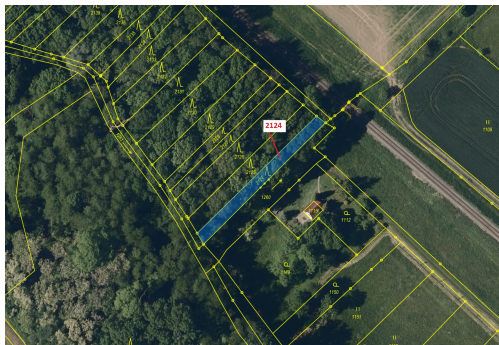

Lesní pozemek o výměře 380 m², podíl 1/1, katastrální území Bezměrov, obec Bezměrov, obec s rozšířen

76701, Bezměrov

27 000 Kč
za nemovitost

Vyřizuje
Call centrum
exdrazby.cz
Tel.: +420 774 740 636
GSM: +420 774 740 636
E-mail:
dotazy@exdrazby.cz

Celková plocha: 380 m²

Druh pozemku: les

POPIS NEMOVITOSTI: Lesní pozemek o výměře 380 m², parcelní číslo 2124, podíl 1/1, katastrální území Bezměrov, obec Bezměrov, obec s rozšířenou působností Kroměříž, okres Kroměříž, Zlínský kraj.