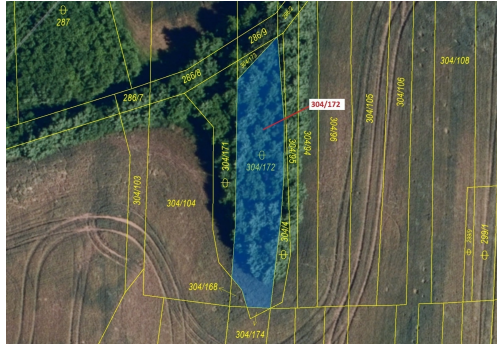

Ostatní plocha o výměře 597 m², podíl 1/1, katastrální území Hrubšice, obec Ivančice, obec s rozšíře

66491, Ivančice

26 000 Kč
za nemovitost

Vyřizuje

Call centrum

exdrazby.cz

Tel.: +420 774 740 636

GSM: +420 774 740 636

E-mail:

dotazy@exdrazby.cz

Celková plocha: 597 m²

Druh pozemku: ostatní

POPIS NEMOVITOSTI: Ostatní plocha o výměře 597 m², parcelní číslo 304/172, podíl 1/1, katastrální území Hrubšice, obec Ivančice, obec s rozšířenou působností Ivančice, okres Brno-venkov, Jihomoravský kraj.