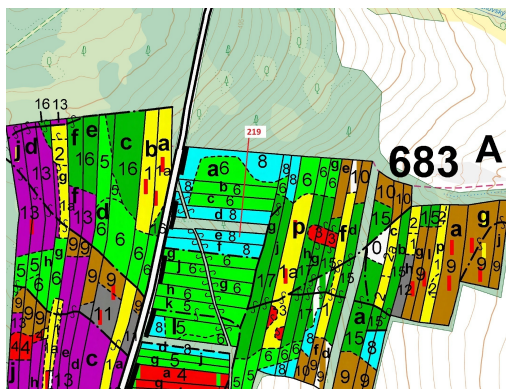

Lesní pozemek o výměře 1673 m², podíl 1/1, katastrální území Mokrá u Soběslavi, obec Vesce, obec s r

39201, Vesce

26 000 Kč
za nemovitost

Vyřizuje
Call centrum
exdražby.cz
Tel.: +420 774 740 636
GSM: +420 774 740 636
E-mail:
dotazy@exdražby.cz

Celková plocha: 1 673 m²

Druh pozemku: les

POPIS NEMOVITOSTI: Lesní pozemek o výměře 1673 m², parcelní číslo 219, podíl 1/1, katastrální území Mokrá u Soběslavi, obec Vesce, obec s rozšířenou působností Soběslav, okres Tábor, Jihočeský kraj. Po těžbě.