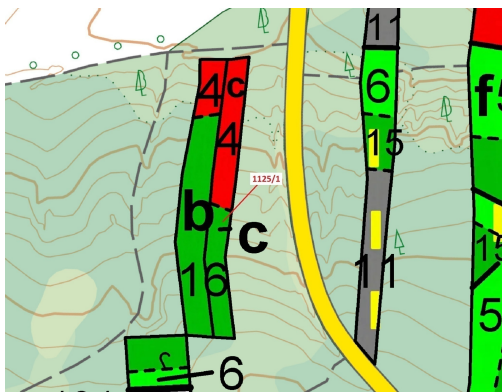

Lesní pozemek o výměře 1 988 m², podíl 1/1, katastrální území Stvolny, obec Manětín, obec s rozšířen

33162, Manětín

25 000 Kč
za nemovitost

Vyřizuje

Call centrum

exdrazby.cz

Tel.: +420 774 740 636

GSM: +420 774 740 636

E-mail:

dotazy@exdrazby.cz

Celková plocha: 1 988 m²

Druh pozemku: les

POPIS NEMOVITOSTI: Lesní pozemek o výměře 1 988 m², parcelní číslo 1125/1, podíl 1/1, katastrální území Stvolny, obec Manětín, obec s rozšířenou působností Kralovice, okres Plzeň-sever, Plzeňský kraj. Částečně po těžbě.