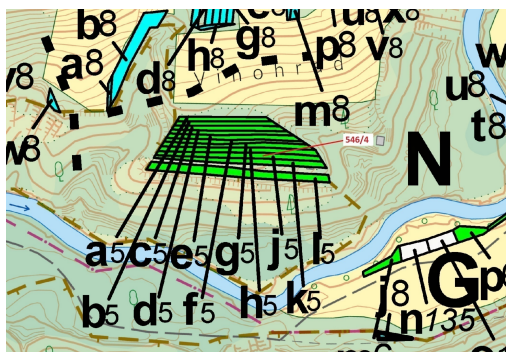

## Lesní pozemek o výměře 507 m<sup>2</sup>, podíl 1/1, katastrální území Budkovice, obec Ivančice, obec s rozšíře

66491, Ivančice

**22 000 Kč**  
za nemovitost

Vyřizuje  
**Call centrum**  
**exdrazby.cz**  
**Tel.:** +420 774 740 636  
**GSM:** +420 774 740 636  
**E-mail:**  
[dotazy@exdrazby.cz](mailto:dotazy@exdrazby.cz)

**Celková plocha:** 507 m<sup>2</sup>

**Druh pozemku:** les

**POPIS NEMOVITOSTI:** Lesní pozemek o výměře 507 m<sup>2</sup>, parcelní číslo 546/4, podíl 1/1, katastrální území Budkovice, obec Ivančice, obec s rozšířenou působností Ivančice, okres Brno-venkov, Jihomoravský kraj.