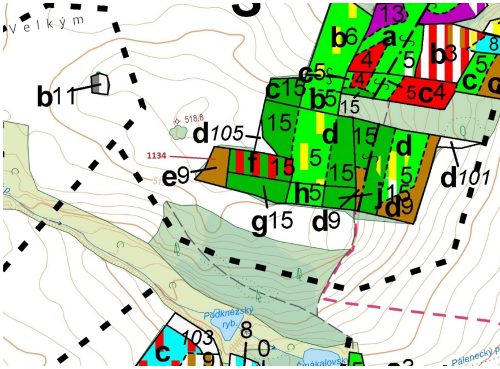

Lesní pozemek o výměře 1 083 m², podíl 1/1, katastrální území Bezděkov u Kasejovic, obec Hradiště, o

33544, Hradiště

22 000 Kč
za nemovitost

Vyřizuje
Call centrum
exdrazby.cz
Tel.: +420 774 740 636
GSM: +420 774 740 636
E-mail:
dotazy@exdrazby.cz

Celková plocha: 1 083 m²

Druh pozemku: les

POPIS NEMOVITOSTI: Lesní pozemek o výměře 1 083 m², parcelní číslo 1134, podíl 1/1, katastrální území Bezděkov u Kasejovic, obec Hradiště, obec s rozšířenou působností Nepomuk, okres Plzeň-jih, Plzeňský kraj. Po těžbě.