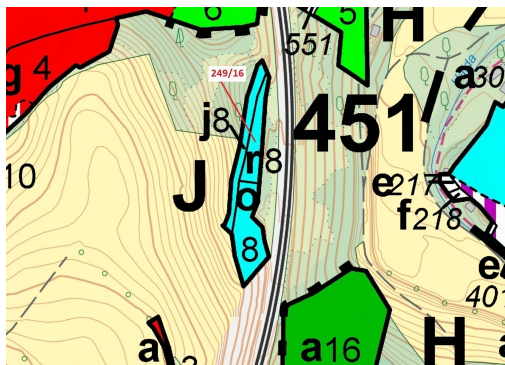

Lesní pozemek o výměře 802 m², podíl 1/1, katastrální území Lubné, obec Lubné, obec s rozšířenou půs

59451, Lubné

21 000 Kč
za nemovitost

Vyřizuje
Call centrum
exdrazby.cz
Tel.: +420 774 740 636
GSM: +420 774 740 636
E-mail:
dotazy@exdrazby.cz

Celková plocha: 802 m²

Druh pozemku: les

POPIS NEMOVITOSTI: Lesní pozemek o výměře 802 m², parcelní číslo 249/16, podíl 1/1, katastrální území Lubné, obec Lubné, obec s rozšířenou působností Tišnov, okres Brno-venkov, Jihomoravský kraj.