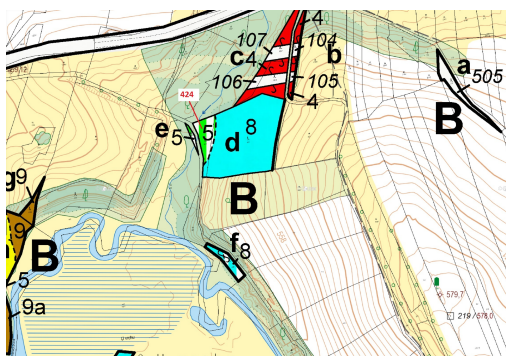

## Lesní pozemek o výměře 967 m<sup>2</sup>, podíl 1/1, katastrální území Strmilov, obec Strmilov, obec s rozšířen

37853, Strmilov

**19 000 Kč**  
za nemovitost

Vyřizuje  
**Call centrum**  
**exdrazby.cz**  
**Tel.:** +420 774 740 636  
**GSM:** +420 774 740 636  
**E-mail:**  
[dotazy@exdrazby.cz](mailto:dotazy@exdrazby.cz)

**Celková plocha:** 967 m<sup>2</sup>

**Druh pozemku:** les

**POPIS NEMOVITOSTI:** Lesní pozemek o výměře 967 m<sup>2</sup>, parcelní číslo 424, podíl 1/1, katastrální území Strmilov, obec Strmilov, obec s rozšířenou působností Jindřichův Hradec, okres Jindřichův Hradec, Jihočeský kraj.