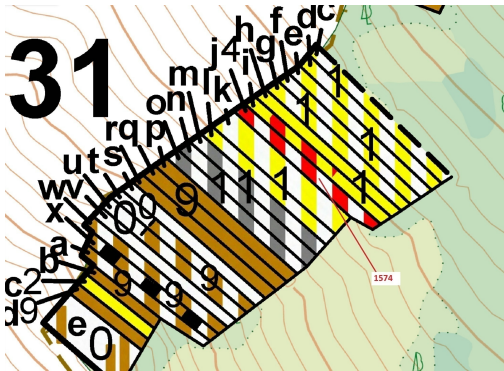

## Lesní pozemek o výměře 885 m<sup>2</sup>, podíl 1/1, katastrální území Březník, obec Březník, obec s rozšířenou

67574, Březník

**19 000 Kč**  
za nemovitost

Vyřizuje

**Call centrum**

**exdrazby.cz**

**Tel.:** +420 774 740 636

**GSM:** +420 774 740 636

**E-mail:**

[dotazy@exdrazby.cz](mailto:dotazy@exdrazby.cz)

**Celková plocha:** 885 m<sup>2</sup>

**Druh pozemku:** les

**POPIS NEMOVITOSTI:** Lesní pozemek o výměře 885 m<sup>2</sup>, parcelní číslo 1574, podíl 1/1, katastrální území Březník, obec Březník, obec s rozšířenou působností Náměšť nad Oslavou, okres Třebíč, Kraj Vysočina.