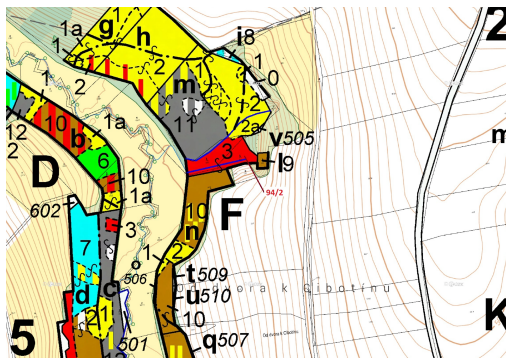

Lesní pozemek o výměře 909 m², podíl 1/1, katastrální území Macourov, obec Žižkovo Pole, obec s rozš

58222, Žižkovo Pole

18 000 Kč
za nemovitost

Vyřizuje
Call centrum
exdrazby.cz
Tel.: +420 774 740 636
GSM: +420 774 740 636
E-mail:
dotazy@exdrazby.cz

Celková plocha: 909 m²

Druh pozemku: les

POPIS NEMOVITOSTI: Lesní pozemek o výměře 909 m², parcelní číslo 94/2, podíl 1/1, katastrální území Macourov, obec Žižkovo Pole, obec s rozšířenou působností Havlíčkův Brod, okres Havlíčkův Brod, Kraj Vysočina.