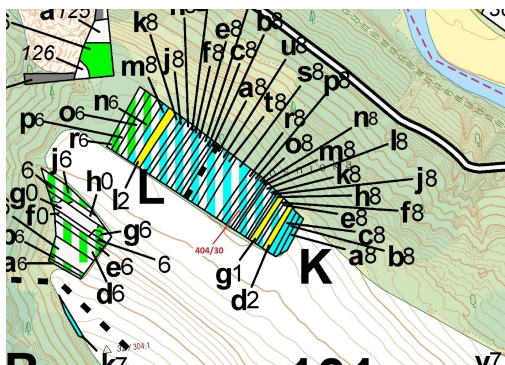

## Lesní pozemek o výměře 409 m<sup>2</sup>, podíl 1/1, katastrální území Hrubšice, obec Ivančice, obec s rozšířen

66491, Ivančice

**18 000 Kč**  
za nemovitost

Vyřizuje  
**Call centrum**  
**exdražby.cz**  
**Tel.:** +420 774 740 636  
**GSM:** +420 774 740 636  
**E-mail:**  
[dotazy@exdražby.cz](mailto:dotazy@exdražby.cz)

**Celková plocha:** 409 m<sup>2</sup>

**Druh pozemku:** les

**POPIS NEMOVITOSTI:** Lesní pozemek o výměře 409 m<sup>2</sup>, parcelní číslo 404/30, podíl 1/1, katastrální území Hrubšice, obec Ivančice, obec s rozšířenou působností Ivančice, okres Brno-venkov, Jihomoravský kraj.