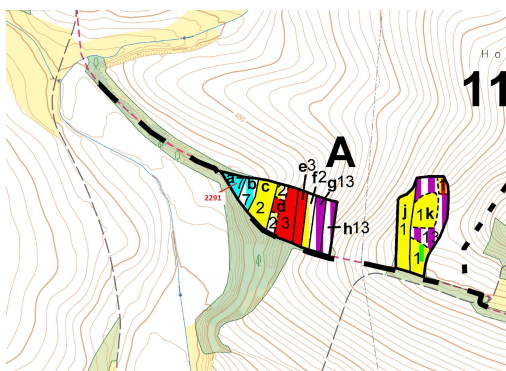

Lesní pozemek o výměře 529 m², podíl 1/1, katastrální území Chotěbudice, obec Chotěbudice, obec s ro

67531, Chotěbudice

13 000 Kč
za nemovitost

Vyřizuje
Call centrum
exdražby.cz
Tel.: +420 774 740 636
GSM: +420 774 740 636
E-mail:
dotazy@exdražby.cz

Celková plocha: 529 m²

Druh pozemku: les

POPIS NEMOVITOSTI: Lesní pozemek o výměře 529 m², parcelní číslo 2291, podíl 1/1, katastrální území Chotěbudice, obec Chotěbudice, obec s rozšířenou působností Moravské Budějovice, okres Třebíč, Kraj Vysočina.