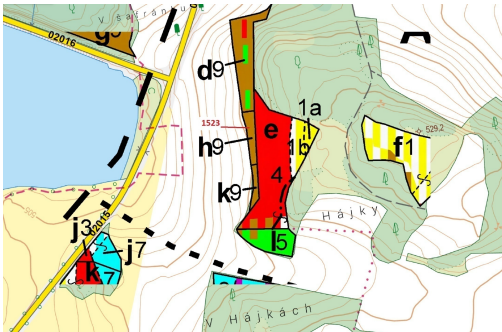

**Lesní pozemek o výměře 645 m², podíl 1/1, katastrální území
Bezděkov u Kasejovic, obec Hradiště, obe
33544, Hradiště**

13 000 Kč
za nemovitost

Vyřizuje
Call centrum
exdražby.cz
Tel.: +420 774 740 636
GSM: +420 774 740 636
E-mail:
dotazy@exdražby.cz

Celková plocha: 645 m²

Druh pozemku: les

POPIS NEMOVITOSTI: Lesní pozemek o výměře 645 m², parcelní číslo 1523, podíl 1/1, katastrální území Bezděkov u Kasejovic, obec Hradiště, obec s rozšířenou působností Nepomuk, okres Plzeň-jih, Plzeňský kraj. Po těžbě.