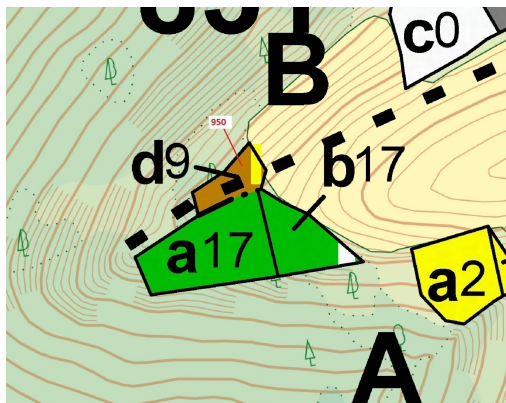

Lesní pozemek o výměře 564 m², podíl 1/1, katastrální území Horní Hradiště, obec Plasy, obec s rozší

33101, Plasy

11 000 Kč
za nemovitost

Vyřizuje
Call centrum
exdrazby.cz
Tel.: +420 774 740 636
GSM: +420 774 740 636
E-mail:
dotazy@exdrazby.cz

Celková plocha: 564 m²

Druh pozemku: les

POPIS NEMOVITOSTI: Lesní pozemek o výměře 564 m², parcelní číslo 950, podíl 1/1, katastrální území Horní Hradiště, obec Plasy, obec s rozšířenou působností Kralovice, okres Plzeň-sever, Plzeňský kraj. Po těžbě.