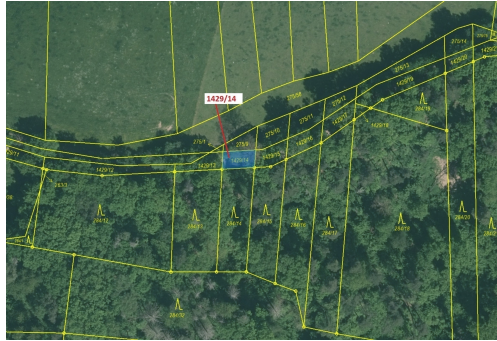

Ostatní plocha o výměře 80 m², podíl 1/1, katastrální území Milavče, obec Milavče, obec s rozšířenou

34401, Milavče

11 000 Kč
za nemovitost

Vyřizuje
Call centrum
exdrazby.cz
Tel.: +420 774 740 636
GSM: +420 774 740 636
E-mail:
dotazy@exdrazby.cz

Celková plocha: 80 m²

Druh pozemku: ostatní

POPIS NEMOVITOSTI: Ostatní plocha o výměře 80 m², parcelní číslo 1429/14, podíl 1/1, katastrální území Milavče, obec Milavče, obec s rozšířenou působností Domažlice, okres Domažlice, Plzeňský kraj.