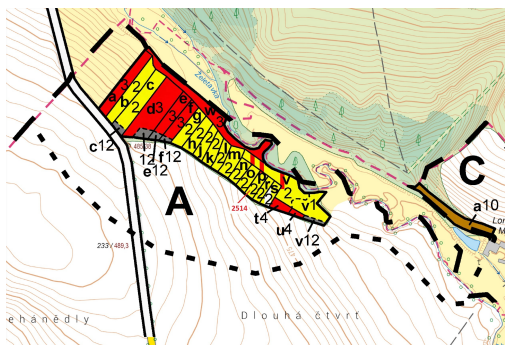

Lesní pozemek o výměře 532 m², podíl 1/1, katastrální území Chotěbudice, obec Chotěbudice, obec s ro

67531, Chotěbudice

10 000 Kč
za nemovitost

Vyřizuje
Call centrum
exdražby.cz
Tel.: +420 774 740 636
GSM: +420 774 740 636
E-mail:
dotazy@exdražby.cz

Celková plocha: 532 m²

Druh pozemku: les

POPIS NEMOVITOSTI: Lesní pozemek o výměře 532 m², parcelní číslo 2514, podíl 1/1, katastrální území Chotěbudice, obec Chotěbudice, obec s rozšířenou působností Moravské Budějovice, okres Třebíč, Kraj Vysočina.