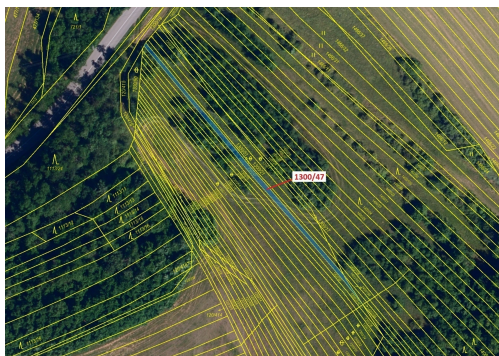

## Ostatní plocha o výměře 219 m<sup>2</sup>, podíl 1/1, katastrální území Budkovice, obec Ivančice, obec s rozšíř

66491, Ivančice

**10 000 Kč**  
za nemovitost

Vyřizuje  
**Call centrum**  
**exdrazby.cz**  
**Tel.:** +420 774 740 636  
**GSM:** +420 774 740 636  
**E-mail:**  
[dotazy@exdrazby.cz](mailto:dotazy@exdrazby.cz)

**Celková plocha:** 219 m<sup>2</sup>

**Druh pozemku:** ostatní

**POPIS NEMOVITOSTI:** Ostatní plocha o výměře 219 m<sup>2</sup>, parcelní číslo 1300/47, podíl 1/1, katastrální území Budkovice, obec Ivančice, obec s rozšířenou působností Ivančice, okres Brno-venkov, Jihomoravský kraj.