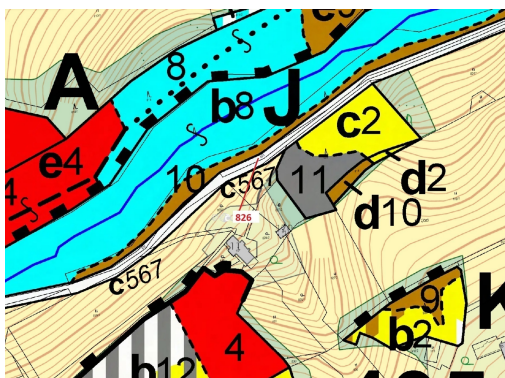

Lesní pozemek o výměře 248 m², podíl 1/1, katastrální území Ohnišov, obec Ohnišov, obec s rozšířenou

51784, Ohnišov

9 000 Kč
za nemovitost

Vyřizuje
Call centrum
exdražby.cz
Tel.: +420 774 740 636
GSM: +420 774 740 636
E-mail:
dotazy@exdražby.cz

Celková plocha: 248 m²

Druh pozemku: les

POPIS NEMOVITOSTI: Lesní pozemek o výměře 248 m², parcelní číslo 826, podíl 1/1, katastrální území Ohnišov, obec Ohnišov, obec s rozšířenou působností Dobruška, okres Rychnov nad Kněžnou, Královéhradecký kraj. Po těžbě.