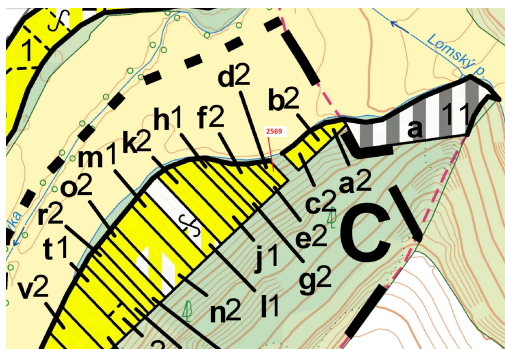

## Lesní pozemek o výměře 155 m<sup>2</sup>, podíl 1/1, katastrální území Chotěbudice, obec Chotěbudice, obec s ro

67531, Chotěbudice

**9 000 Kč**  
za nemovitost

Vyřizuje  
**Call centrum**  
**exdražby.cz**  
**Tel.:** +420 774 740 636  
**GSM:** +420 774 740 636  
**E-mail:**  
[dotazy@exdražby.cz](mailto:dotazy@exdražby.cz)

**Celková plocha:** 155 m<sup>2</sup>

**Druh pozemku:** les

**POPIS NEMOVITOSTI:** Lesní pozemek o výměře 155 m<sup>2</sup>, parcelní číslo 2569, podíl 1/1, katastrální území Chotěbudice, obec Chotěbudice, obec s rozšířenou působností Moravské Budějovice, okres Třebíč, Kraj Vysočina.