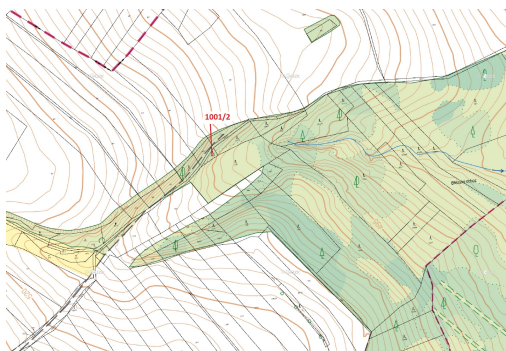

## Lesní pozemek o výměře 150 m<sup>2</sup>, podíl 1/1, katastrální území Březí u Osové Bítýšky, obec Březí, obec

59453, Březí

**9 000 Kč**  
za nemovitost

Vyřizuje  
**Call centrum**  
**exdrazby.cz**  
**Tel.:** +420 774 740 636  
**GSM:** +420 774 740 636  
**E-mail:**  
[dotazy@exdrazby.cz](mailto:dotazy@exdrazby.cz)

**Celková plocha:** 150 m<sup>2</sup>

**Druh pozemku:** les

**POPIS NEMOVITOSTI:** Lesní pozemek o výměře 150 m<sup>2</sup>, parcelní číslo 1001/2, podíl 1/1, katastrální území Březí u Osové Bítýšky, obec Březí, obec s rozšířenou působností Velké Meziříčí, okres Žďár nad Sázavou, Kraj Vysočina.