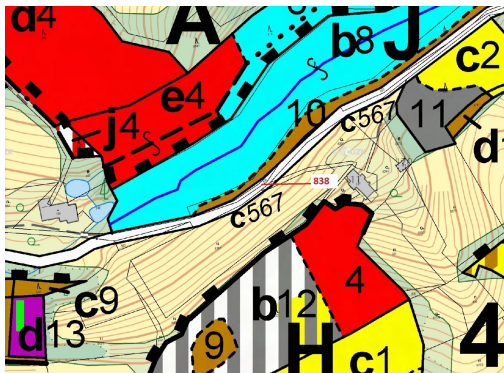

Lesní pozemek o výměře 72 m², podíl 1/1, katastrální území Ohnišov, obec Ohnišov, obec s rozšířenou

51784, Ohnišov

8 000 Kč
za nemovitost

Vyřizuje
Call centrum
exdrazby.cz
Tel.: +420 774 740 636
GSM: +420 774 740 636
E-mail:
dotazy@exdrazby.cz

Celková plocha: 72 m²

Druh pozemku: les

POPIS NEMOVITOSTI: Lesní pozemek o výměře 72 m², parcelní číslo 838, podíl 1/1, katastrální území Ohnišov, obec Ohnišov, obec s rozšířenou působností Dobruška, okres Rychnov nad Kněžnou, Královéhradecký kraj.