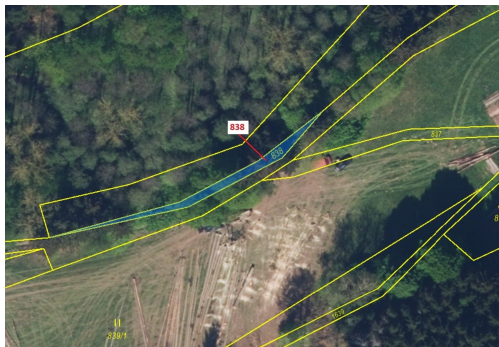

Lesní pozemek o výměře 72 m², podíl 1/1, katastrální území Ohnišov, obec Ohnišov, obec s rozšířenou

51784, Ohnišov

8 000 Kč
za nemovitost

Vyřizuje
Call centrum
exdrazby.cz
Tel.: +420 774 740 636
GSM: +420 774 740 636
E-mail:
dotazy@exdrazby.cz

Celková plocha: 72 m²

Druh pozemku: les

POPIS NEMOVITOSTI: Lesní pozemek o výměře 72 m², parcelní číslo 838, podíl 1/1, katastrální území Ohnišov, obec Ohnišov, obec s rozšířenou působností Dobruška, okres Rychnov nad Kněžnou, Královéhradecký kraj.