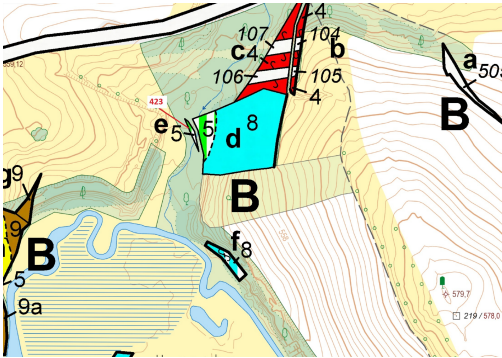

## Lesní pozemek o výměře 140 m<sup>2</sup>, podíl 1/1, katastrální území Strmilov, obec Strmilov, obec s rozšířen

37853, Strmilov

**8 000 Kč**  
za nemovitost

Vyřizuje  
**Call centrum**  
**exdrazby.cz**  
**Tel.:** +420 774 740 636  
**GSM:** +420 774 740 636  
**E-mail:**  
[dotazy@exdrazby.cz](mailto:dotazy@exdrazby.cz)

**Celková plocha:** 140 m<sup>2</sup>

**Druh pozemku:** les

**POPIS NEMOVITOSTI:** Lesní pozemek o výměře 140 m<sup>2</sup>, parcelní číslo 423, podíl 1/1, katastrální území Strmilov, obec Strmilov, obec s rozšířenou působností Jindřichův Hradec, okres Jindřichův Hradec, Jihočeský kraj.