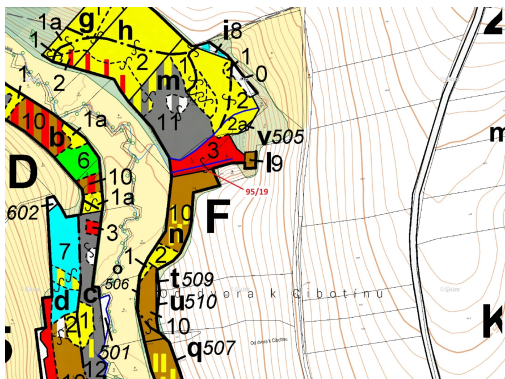

Lesní pozemek o výměře 121 m², podíl 1/1, katastrální území Macourov, obec Žižkovo Pole, obec s rozš

58222, Žižkovo Pole

8 000 Kč
za nemovitost

Vyřizuje
Call centrum
exdražby.cz
Tel.: +420 774 740 636
GSM: +420 774 740 636
E-mail:
dotazy@exdražby.cz

Celková plocha:

121 m²

Druh pozemku:

les

POPIS NEMOVITOSTI: Lesní pozemek o výměře 121 m², parcelní číslo 95/19, podíl 1/1, katastrální území Macourov, obec Žižkovo Pole, obec s rozšířenou působností Havlíčkův Brod, okres Havlíčkův Brod, Kraj Vysočina.