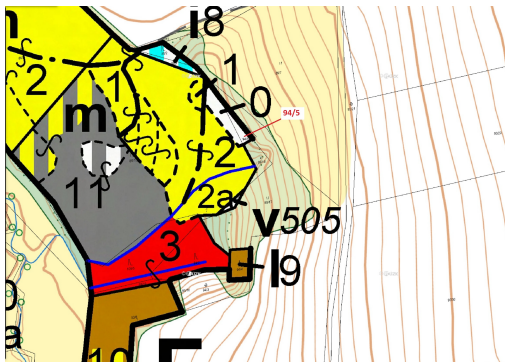

Lesní pozemek o výměře 119 m², podíl 1/1, katastrální území Macourov, obec Žižkovo Pole, obec s rozš

58222, Žižkovo Pole

8 000 Kč
za nemovitost

Vyřizuje
Call centrum
exdrazby.cz
Tel.: +420 774 740 636
GSM: +420 774 740 636
E-mail:
dotazy@exdrazby.cz

Celková plocha: 119 m²

Druh pozemku: les

POPIS NEMOVITOSTI: Lesní pozemek o výměře 119 m², parcelní číslo 94/5, podíl 1/1, katastrální území Macourov, obec Žižkovo Pole, obec s rozšířenou působností Havlíčkův Brod, okres Havlíčkův Brod, Kraj Vysočina.